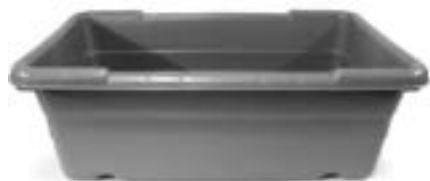

BASSIN RECTANGULAIRE

- plastique gris (bassin), blanc (couverture)
- 17" x 22" x 5"

bassin CAM17225
couverture CBCAM17225

CONTENANT RECTANGULAIRE

- plastique blanc
- couvercle et contenant vendus séparément
- capacité de 4.86 L, 6.75 L et 12 L

DIMENSIONS	CONTENANT	COUVERCLE ASSOCIÉ
18" x 12" x 6"	C18126BM	C1218BM
26" x 18" x 6"	C26186BM	C2618BM
26" x 18" x 9"	C26189BM	C2618BM

BAC À GLACE BLANC

- Rubbermaid
- plastique avec bord retourné
- sur roues en pointe de diamètre
- capacité de 400 lbs
- 24" x 37" x 23"

- plastique gris
- 19" x 25" x 10"

PLG25

BASSIN RECTANGULAIRE

- Allibert
- plastique gris
- 24" x 16" x 12"

11051C

**BASSIN RECTANGULAIRE
AVEC PERFORATIONS**

- Allibert
- plastique gris
- 24" x 16" x 12"

11052CG

**BASSIN RECTANGULAIRE
AVEC PERFORATIONS**

- Allibert
- plastique gris
- 24" x 16" x 8"

11034C

BASSIN RECTANGULAIRE

- plastique
- 15 1/2" x 24 3/4" x 8 1/2"

blanc CSL8B
gris CSL8

CAISSE DE LIVRAISON

- plastique rouge
- 15" x 28" x 12 1/2"